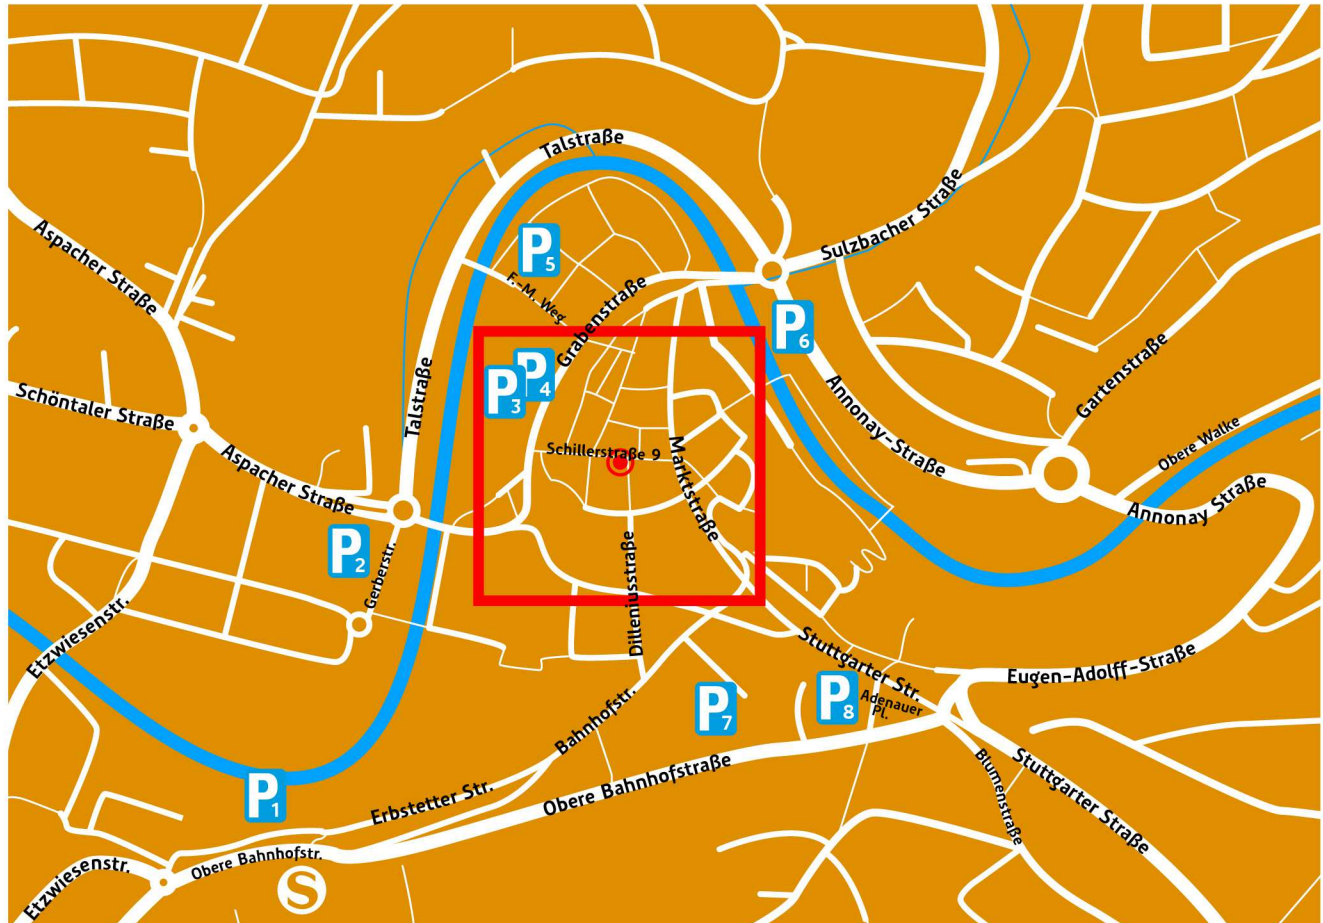

PARKMÖGLICHKEITEN

- P1 PARK & RIDE BAHNHOF
BAHNHOFSTRASSE 17
- P2 CITY PARKHAUS WINDMÜLLER
GERBERSTRASSE 8
- P3 PARKHAUS STADTMITTE
GRABENSTRASSE 11
- P4 PARKHAUS GRABEN
GRABENSTRASSE 13-15
- P5 PARKHAUS BIEGEL
FRITZ-MUNZ-WEG 9
- P6 PARKPLATZ BLEICHWIESE
BLEICHWIESE
- P7 PARKPLATZ OBERE BAHNHOFSTRASSE
BÜRGERHAUS
- P8 PARKHAUS ADENAUERPLATZ
ADENAUERPLATZ 5
-  ZWEI STELLPLÄTZE
DILLENIUSSTRASSE 13

SCHWÄBISCH HALL

MUNDELSHEIM (A81)

STUTTART

STUTTART