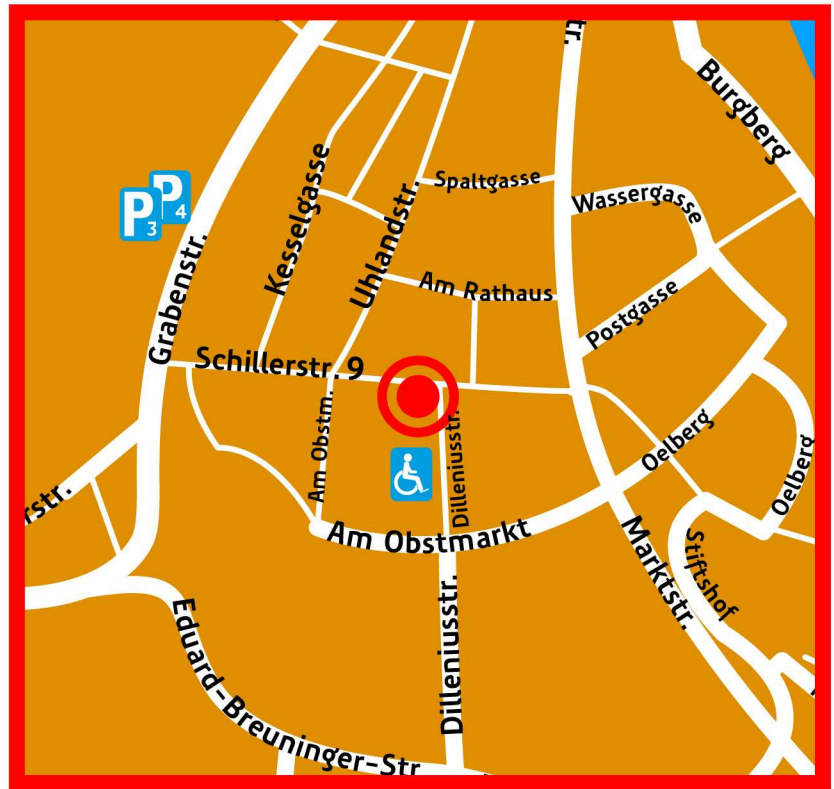

PARKMÖGLICHKEITEN

- P1 PARK & RIDE BAHNHOF
BAHNHOFSTRASSE 17
- P2 CITY PARKHAUS WINDMÜLLER
GERBERSTRASSE 8
- P3 PARKHAUS STADTMITTE
GRABENSTRASSE 11
- P4 PARKHAUS GRABEN
GRABENSTRASSE 13-15
- P5 PARKHAUS BIEGEL
FRITZ-MUNZ-WEG 9
- P6 PARKPLATZ BLEICHWIESE
BLEICHWIESE
- P7 PARKPLATZ OBERE BAHNHOFSTRASSE
BÜRGERHAUS
- P8 PARKHAUS ADENAUERPLATZ
ADENAUERPLATZ 5
-  ZWEI STELLPLÄTZE
DILLENIUSSTRASSE 13

SCHWÄBISCH HALL

MUNDELSHEIM (A81)

STUTTART

STUTTART